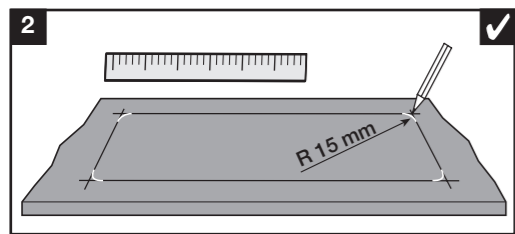

## BLANCO SILGRANIT®

BLANCO GmbH + Co KG  
Service  
Tel.: +49 7045 44-81 419  
info@blanco.de  
www.blanco-germany.com  
**BLANCO**

	C	A +2 mm / -1 mm	B
BLANCO ADON XL 6 S	+3,5 mm	960 mm	460 mm
BLANCO ALAROS 6 S	+270 mm	1140 mm	490 mm
BLANCO ARTAGO 6	+55 mm	490 mm	490 mm
BLANCO AXIA II 8 S	+6 mm	1136 mm	480 mm
BLANCO AXIA III 45 S	+10 mm	760 mm	490 mm
BLANCO AXIA III 5 S	-15,5 mm	895 mm	490 mm
BLANCO AXIA III 6 S	-15 mm	980 mm	490 mm
BLANCO AXIA III XL 6 S	-15 mm	980 mm	490 mm
BLANCO CLASSIC 45 S	+10 mm	756 mm	486 mm
BLANCO CLASSIC 5 S	+5 mm	891 mm	486 mm
BLANCO CLASSIC 6 S	+6 mm	976 mm	486 mm
BLANCO CLASSIC 8	+20 mm	840 mm	480 mm
BLANCO CLASSIC 8 S	+8 mm	1136 mm	486 mm
BLANCO CLASSIC Neo 45 S	+3 mm	760 mm	490 mm
BLANCO CLASSIC Neo 5 S	+3 mm	895 mm	490 mm
BLANCO CLASSIC Neo 6 S	+3 mm	980 mm	490 mm
BLANCO CLASSIC Neo XL 6 S	+3 mm	980 mm	490 mm
BLANCO COLLECTIS 6 S	-5 mm	984 mm	494 mm
BLANCO DALAGO 45	-3 mm	445 mm	490 mm
BLANCO DALAGO 5	-3 mm	495 mm	490 mm
BLANCO DALAGO 6	-3 mm	595 mm	490 mm
BLANCO DALAGO 8	-3 mm	795 mm	490 mm
BLANCO ELON 45 S	-16 mm	630 mm	480 mm
BLANCO ELON XL 6 S	-16 mm	760 mm	480 mm
BLANCO ELON XL 8 S	-100 mm	840 mm	480 mm
BLANCO ENOS 40 S	+0 mm	660 mm	480 mm
BLANCO ETAGON 6	-6 mm	588 mm	498 mm
BLANCO ETAGON 8	-16 mm	768 mm	498 mm
BLANCO FARON XL 6 S	+16 mm	980 mm	480 mm
BLANCO FAVOS 45 S	+10 mm	842 mm	417 mm
BLANCO FAVOS Mini	+10 mm	762 mm	417 mm
BLANCO FAVOS 6 S	-30 mm	842 mm	417 mm
BLANCO FAVUM 45 S	-5 mm	840 mm	415 mm
BLANCO FAVUM XL 6 S	-5 mm	840 mm	415 mm
BLANCO LAGO	-5 mm	591 mm	486 mm
BLANCO LEGRA 45 S	+0 mm	760 mm	480 mm
BLANCO LEGRA 6	+17,5 mm	565 mm	480 mm
BLANCO LEGRA 6 S	+0 mm	980 mm	480 mm
BLANCO LEGRA 6 S Compact	-24 mm	760 mm	480 mm
BLANCO LEGRA XL 6 S	-3 mm	840 mm	480 mm
BLANCO LEGRA 8 S	-4 mm	1140 mm	480 mm
BLANCO LEXA 40 S	-4 mm	660 mm	480 mm
BLANCO LEXA 45 S	-3 mm	840 mm	480 mm
BLANCO LEXA 5 S	-4 mm	930 mm	480 mm
BLANCO LEXA 6 S	-4 mm	980 mm	480 mm
BLANCO LEXA 8	-20 mm	760 mm	480 mm
BLANCO LEXA 8 S	-20 mm	1140 mm	480 mm