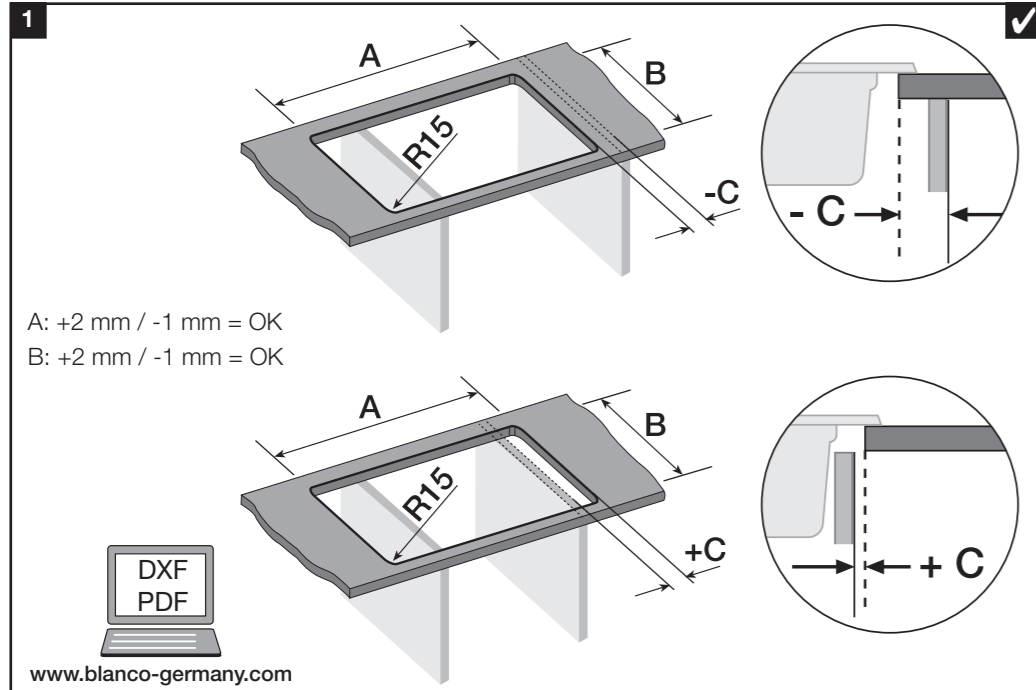

## BLANCO SILGRANIT®

BLANCO GmbH + Co KG  
Service  
Tel.: +49 7045 44-81 419  
info@blanco.de  
www.blanco-germany.com  
**BLANCO**

	C	A +2 mm / -1 mm	B
BLANCO ADON XL 6 S	+3,5 mm	960 mm	460 mm
BLANCO ALAROS 6 S	+270 mm	1140 mm	490 mm
BLANCO ARTAGO 6	+55 mm	490 mm	490 mm
BLANCO AXIA II 8 S	+6 mm	1136 mm	480 mm
BLANCO AXIA III 45 S	+10 mm	760 mm	490 mm
BLANCO AXIA III 5 S	-15,5 mm	895 mm	490 mm
BLANCO AXIA III 6 S	-15 mm	980 mm	490 mm
BLANCO AXIA III XL 6 S	-15 mm	980 mm	490 mm
BLANCO CLASSIC 45 S	+10 mm	756 mm	486 mm
BLANCO CLASSIC 5 S	+5 mm	891 mm	486 mm
BLANCO CLASSIC 6 S	+6 mm	976 mm	486 mm
BLANCO CLASSIC 8	+20 mm	840 mm	480 mm
BLANCO CLASSIC 8 S	+8 mm	1136 mm	486 mm
BLANCO CLASSIC Neo 45 S	+3 mm	760 mm	490 mm
BLANCO CLASSIC Neo 5 S	+3 mm	895 mm	490 mm
BLANCO CLASSIC Neo 6 S	+3 mm	980 mm	490 mm
BLANCO CLASSIC Neo XL 6 S	+3 mm	980 mm	490 mm
BLANCO COLLECTIS 6 S	-5 mm	984 mm	494 mm
BLANCO DALAGO 45	-3 mm	445 mm	490 mm
BLANCO DALAGO 5	-3 mm	495 mm	490 mm
BLANCO DALAGO 6	-3 mm	595 mm	490 mm
BLANCO DALAGO 8	-3 mm	795 mm	490 mm
BLANCO ELON 45 S	-16 mm	630 mm	480 mm
BLANCO ELON XL 6 S	-16 mm	760 mm	480 mm
BLANCO ELON XL 8 S	-100 mm	840 mm	480 mm
BLANCO ENOS 40 S	+0 mm	660 mm	480 mm
BLANCO ETAGON 6	-6 mm	588 mm	498 mm
BLANCO ETAGON 8	-16 mm	768 mm	498 mm
BLANCO FARON XL 6 S	+16 mm	980 mm	480 mm
BLANCO FAVOS 45 S	+10 mm	842 mm	417 mm
BLANCO FAVOS Mini	+10 mm	762 mm	417 mm
BLANCO FAVOS 6 S	-30 mm	842 mm	417 mm
BLANCO FAVUM 45 S	-5 mm	840 mm	415 mm
BLANCO FAVUM XL 6 S	-5 mm	840 mm	415 mm
BLANCO LAGO	-5 mm	591 mm	486 mm
BLANCO LEGRA 45 S	+0 mm	760 mm	480 mm
BLANCO LEGRA 6	+17,5 mm	565 mm	480 mm
BLANCO LEGRA 6 S	+0 mm	980 mm	480 mm
BLANCO LEGRA 6 S Compact	-24 mm	760 mm	480 mm
BLANCO LEGRA XL 6 S	-3 mm	840 mm	480 mm
BLANCO LEGRA 8 S	-4 mm	1140 mm	480 mm
BLANCO LEXA 40 S	-4 mm	660 mm	480 mm
BLANCO LEXA 45 S	-3 mm	840 mm	480 mm
BLANCO LEXA 5 S	-4 mm	930 mm	480 mm
BLANCO LEXA 6 S	-4 mm	980 mm	480 mm
BLANCO LEXA 8	-20 mm	760 mm	480 mm
BLANCO LEXA 8 S	-20 mm	1140 mm	480 mm